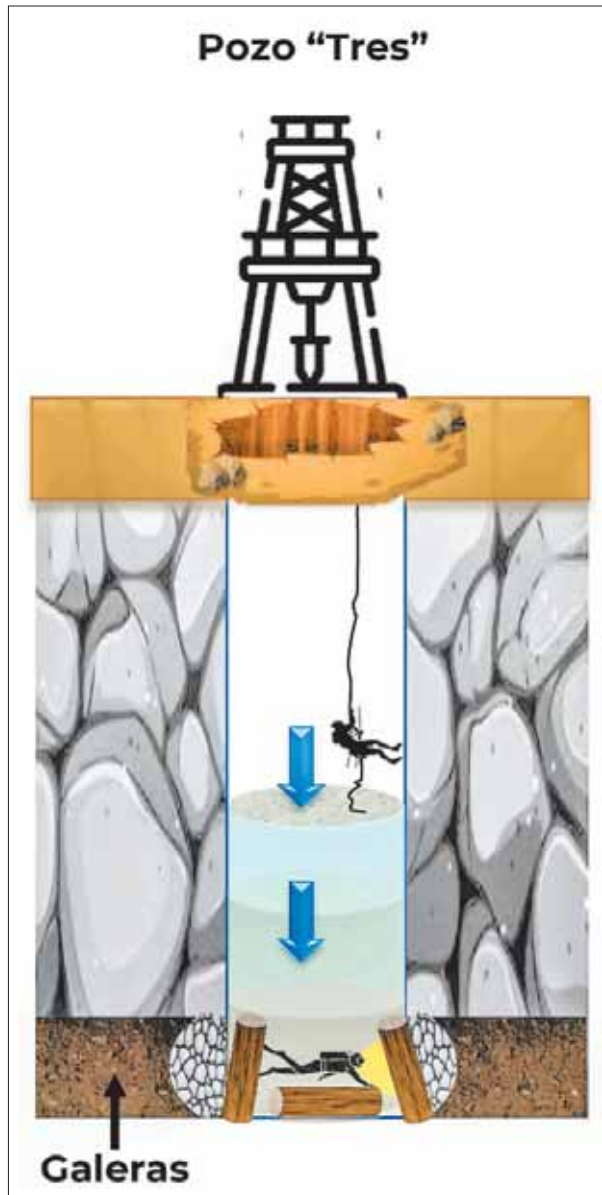

La Jornada

DIRECTORA GENERAL: CARMEN LIRA SAADE
DIRECTOR FUNDADOR: CARLOS PAYÁN VELVER

VIERNES 12 DE AGOSTO DE 2022 // CIUDAD DE MÉXICO // AÑO 38 // NÚMERO 13672 // Precio 10 pesos

▲ "El trabajo ha sido ininterrumpido, pero debemos ser cuidadosos", dicen autoridades. La imagen muestra tapón que cierra el paso. Foto Presidencia

Solicita a juez audiencia de Cristian Solís

Va la FGR tras el "patrón" de los mineros atrapados en Coahuila

- Imputará explotación ilícita del subsuelo, que es propiedad de la nación
- En la opacidad, firma que maneja el yacimiento; aún no se pronuncia sobre accidente
- Es el representante legal de la empresa y quien los dio de alta ante el IMSS
- Familiares exigen que se permita entrar a expertos de Grupo Acerero del Norte