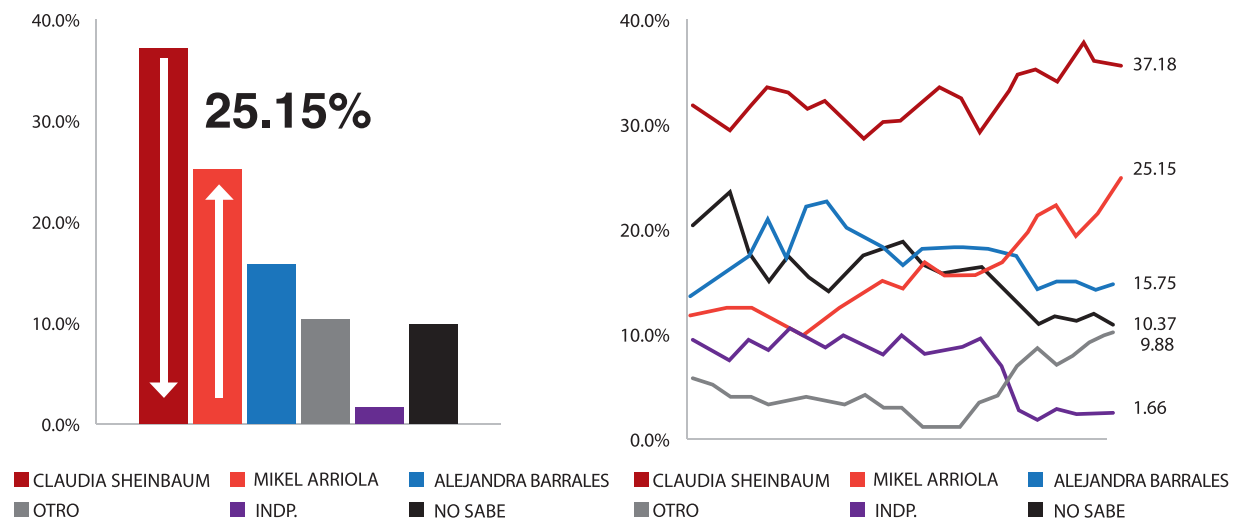

MIKEL SE ACERCA A SHEINBAUM Y DEJA ATRÁS A BARRALES

SUBIMOS 1.6 PUNTOS ESTA SEMANA PARA
UBICARNOS EN UN CLARO SEGUNDO LUGAR
CON 25.15 % Y SEGUIMOS CRECIENDO

ENCUESTAS MASSIVE CALLER

Mikel

Arriola

TU FAMILIA ES PRIMERO.